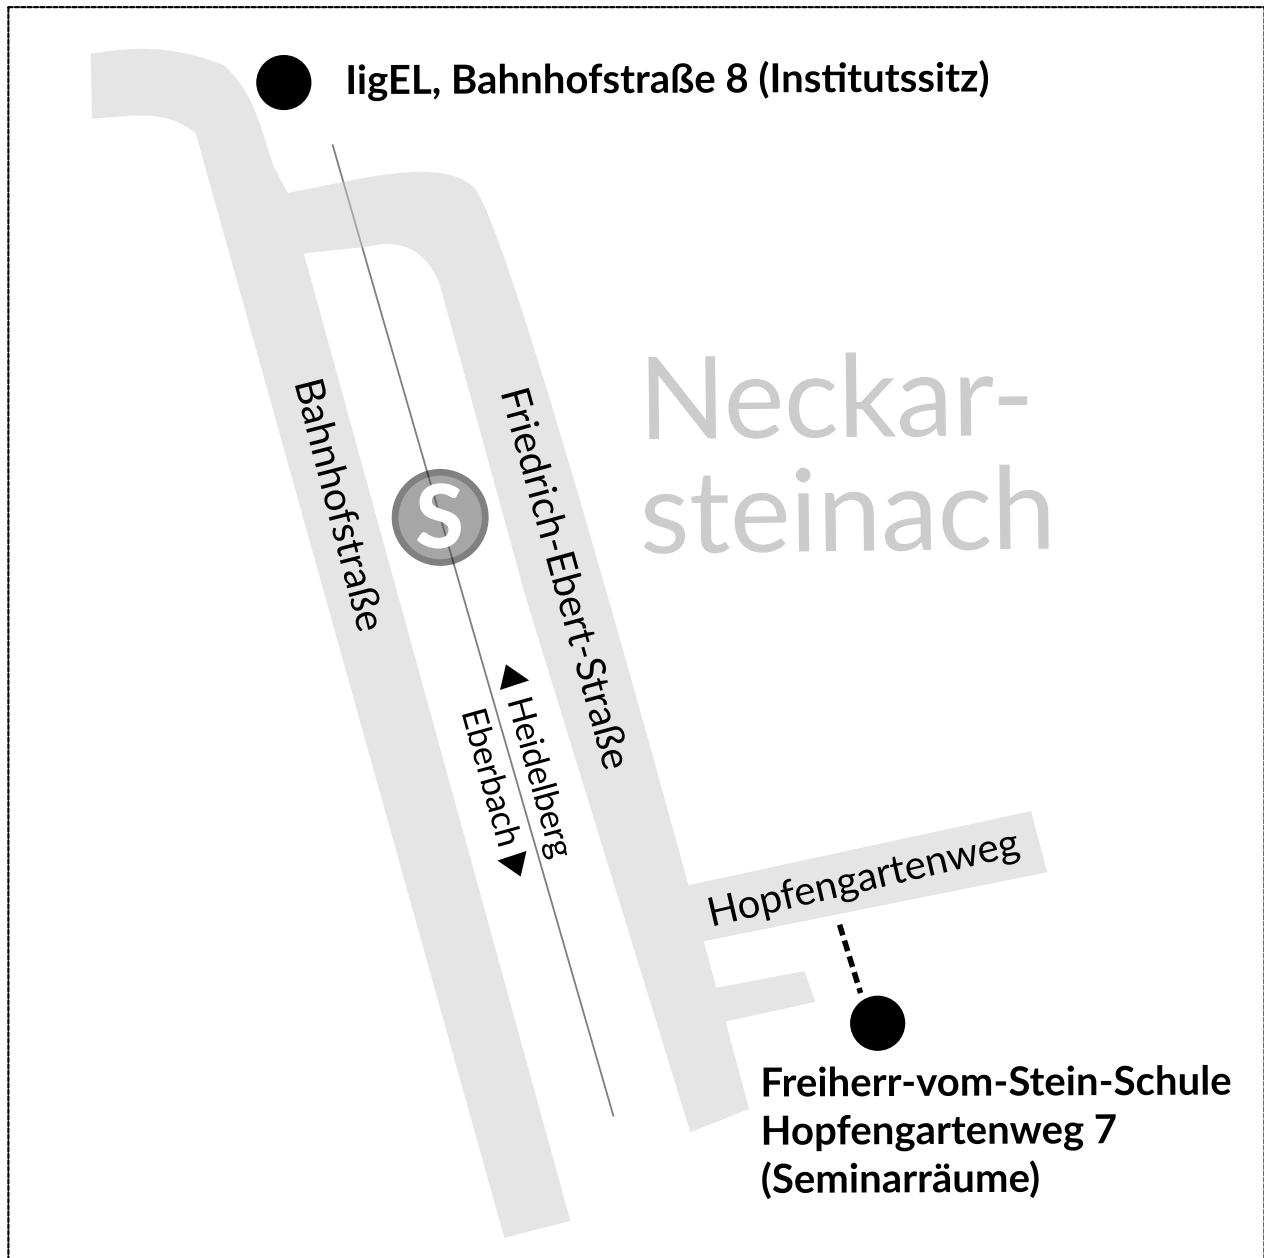

# Ihr Fußweg zu ligEL

Ab S-Bahnhof Neckarsteinach erreichen Sie den ligEL Institutsitz nach ca. 5 Minuten Fußweg (400 Meter) in Fahrtrichtung der S-Bahn Richtung Heidelberg und die Freiherr-vom-Stein-Schule (in der sich weitere Seminarräume befinden) nach ca. 7 Minuten Fußweg (550 Meter) in Fahrtrichtung der S-Bahn Richtung Eberbach.